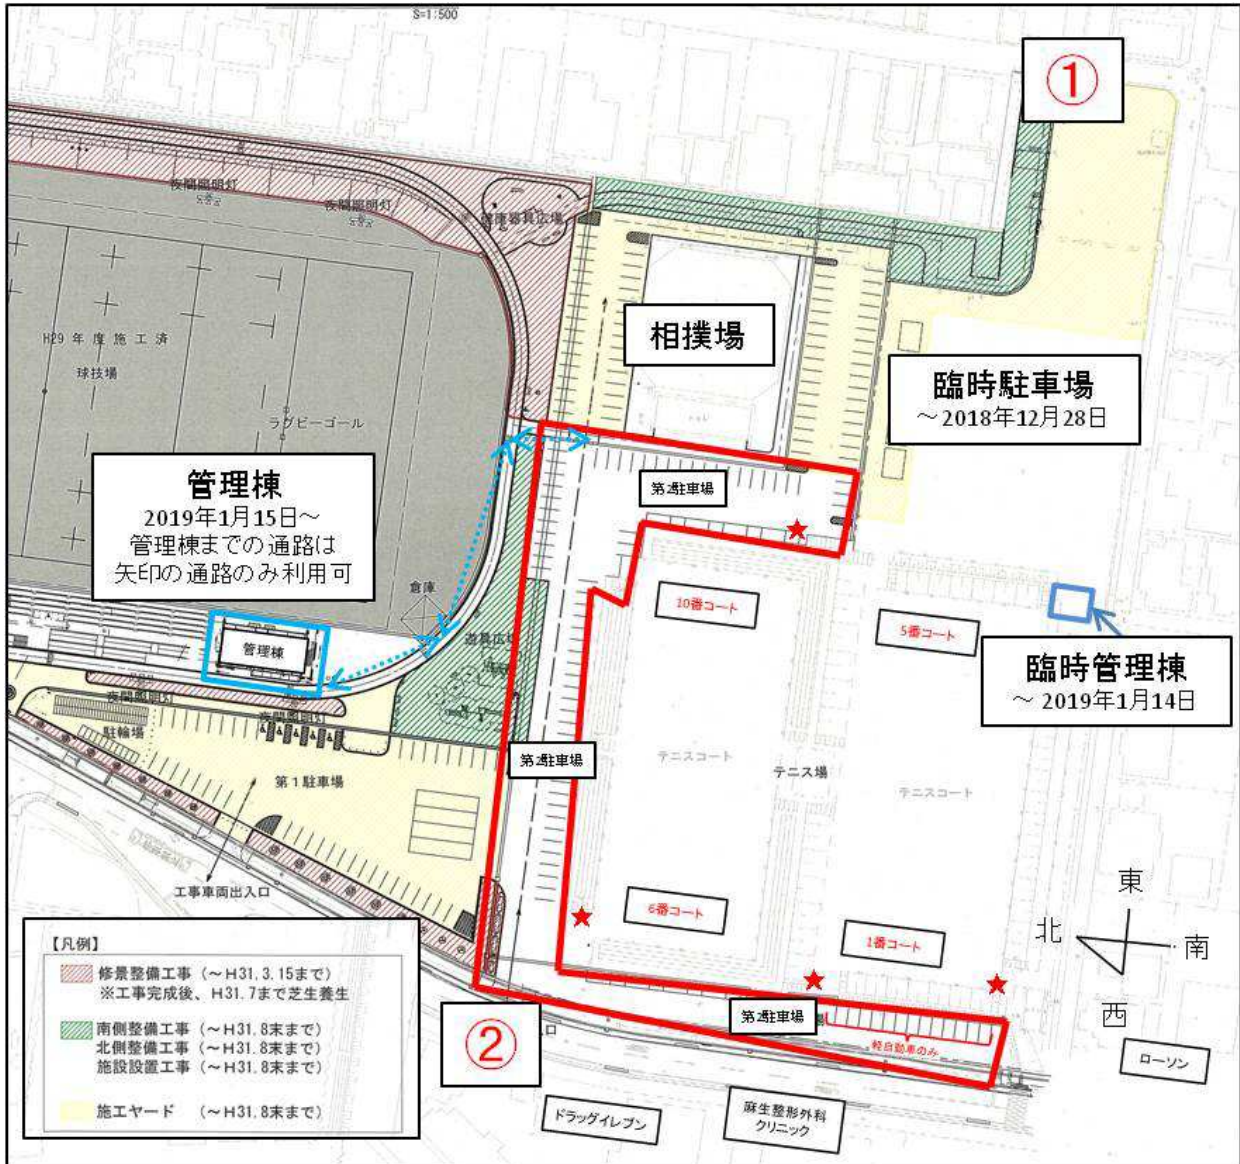

# 豊後企画 大分駄原テニスコートの駐車場について

●2018年12月28日までは、現行同様に臨時駐車場を使用してください。  
車の出入口は①の箇所のみです。

●2019年1月からは第2駐車場となっている、テニスコートの北・西側、相撲場の西側駐車場(赤枠で囲んだ区域)を使用してください。  
車の出入口は②の箇所のみで、コートの出入口は「★」の4カ所となります。  
また、現在臨時管理棟となっているプレハブは撤去され、クランク(ネット巻き)の貸し借りは、ラグビー場の管理棟(水色枠)で行います。

●上記図面の緑色、黄色、赤色で着色された箇所は工事の関係上、2019年8月末まで立ち入りが禁止となります。

問合せ先：大分市役所 スポーツ振興課（097-537-5650）  
大分市テニス連盟 事務局（090-4352-1440）