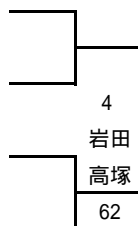

女子D級ダブルス

1R SF

F

SF 1R

- 1 秋山 久美 (フリー)  
白根 久美子 (TEAM JOY)
- 2 BYE
- 3 大久保 真理子 (フリー)  
佐藤 萌 (フリー)
- 4 岩田 久美子 (ラフ)  
高塚 慶子 (ラフ)

7  
内田  
長峰  
60

- 6 榎木 陣内 佳奈子 (フリー)  
巖水 荒添 絵梨 (フリー) 5
- 7 内田 62 榎木 若菜 (ルネサンス大分)  
長峰 7 巖水 瑠華 (ルネサンス大分) 6
- 61 内田 63 内田 裕子 (ラフ)  
長峰 栄子 (ラフ) 7
- 63 富高 眞紀 (佐伯テニス協会)  
間曾 綾子 (佐伯テニス協会) 8