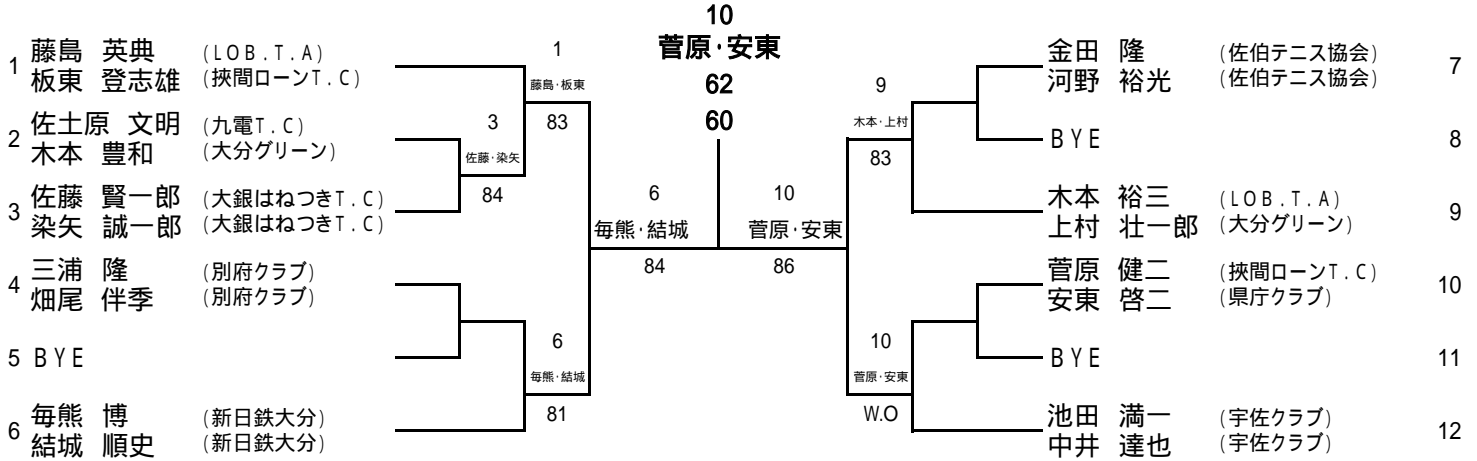

男子45才以上ダブルス

1R QF SF F SF QF 1R

男子55才以上ダブルス

1R SF F SF 1R